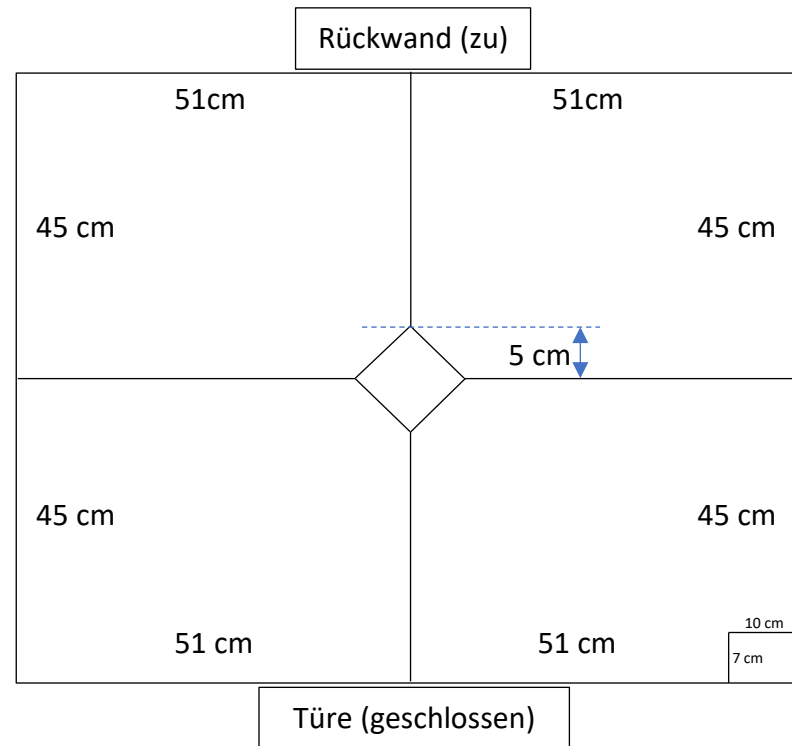

linke Seite
nur von vorne einsehbar

linke Seite / vorne
von links und vorne einsehbar

vorne / rechte Seite
von rechts und vorne einsehbar

rechte Seite
nur von vorne einsehbar

Grundfläche der einzelnen Box
(von oben gesehen):

Höhe der einzelnen Box
(seitlich gesehen):

linke Seite

(Fenster nur davorstehend einsehbar, die links auch von der Frontseite)

Die Info oben links muss nicht sein, sie kann.

Die Info im untersten Fenster links muss nicht sein – sie kann

Frontseite

(Fenster sind von vorne und von der Seite einsehbar)

Alle Boxen sind nutzbar
Zuoberst sind noch die Schriftzüge,
zuunterst links der Kulturallianz-Schriftzug.

Rechte Seite

(Fenster nur davorstehend einsehbar, die links auch von der Frontseite)

Die Info im untersten Fenster muss nicht sein – die kann...

Das sieht hier zwar aus wie ein Apéro, ist aber nur eine Spiegelung... In diesem Fenster steht ein Bildschirm, auf dem das Kulturgesellschaft-Programm läuft!