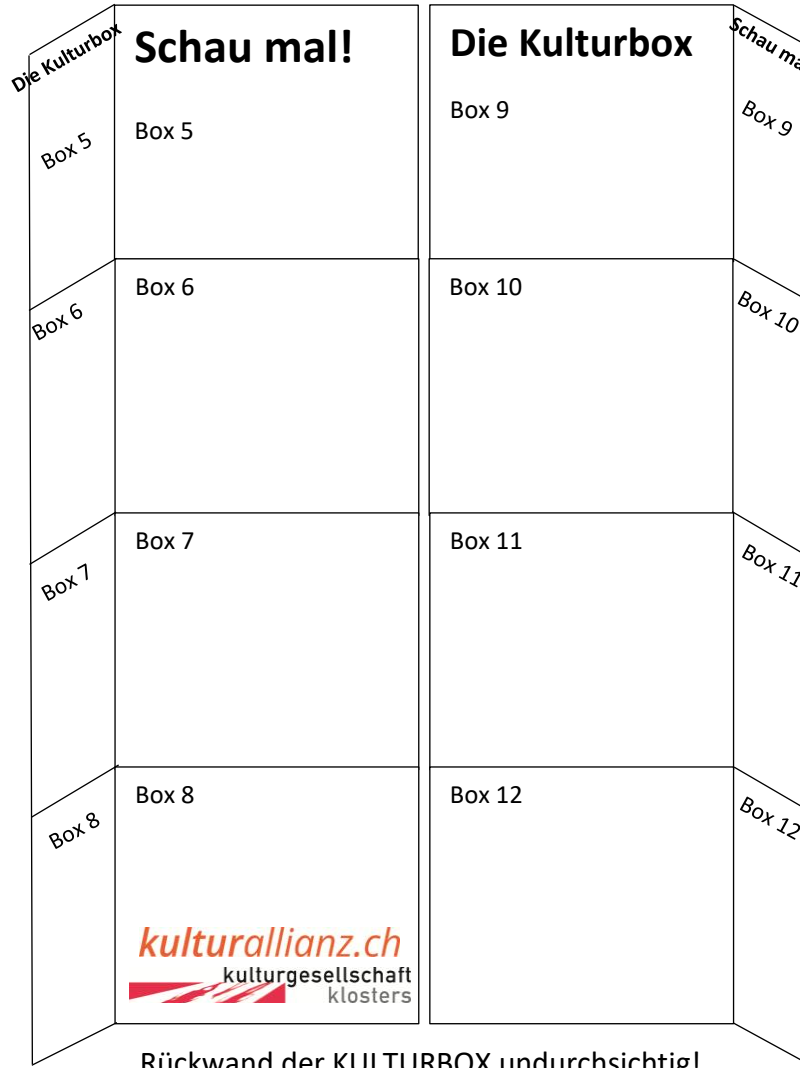

linke Seite
nur von vorne einsehbar

linke Seite / vorne
von links und vorne einsehbar

vorne / rechte Seite
von rechts und vorne einsehbar

rechte Seite
nur von vorne einsehbar

Grundfläche der einzelnen Box
(von oben gesehen):

Höhe der einzelnen Box
(seitlich gesehen):

linke Seite

(Fenster nur davorstehend einsehbar, die links auch von der Frontseite)

Die Info oben links muss nicht sein, sie kann.

Die Info im untersten Fenster links muss nicht sein – sie kann

Frontseite

(Fenster sind von vorne und von der Seite einsehbar)

Alle Boxen sind nutzbar
Zuoberst sind noch die Schriftzüge,
zuunterst links der Kulturallianz-Schriftzug.

Rechte Seite

(Fenster nur davorstehend einsehbar, die links auch von der Frontseite)

Die Info im untersten Fenster muss nicht sein – die kann...

Das sieht hier zwar aus wie ein Apéro, ist aber nur eine Spiegelung... In diesem Fenster steht ein Bildschirm, auf dem das Kulturgesellschaft-Programm läuft!